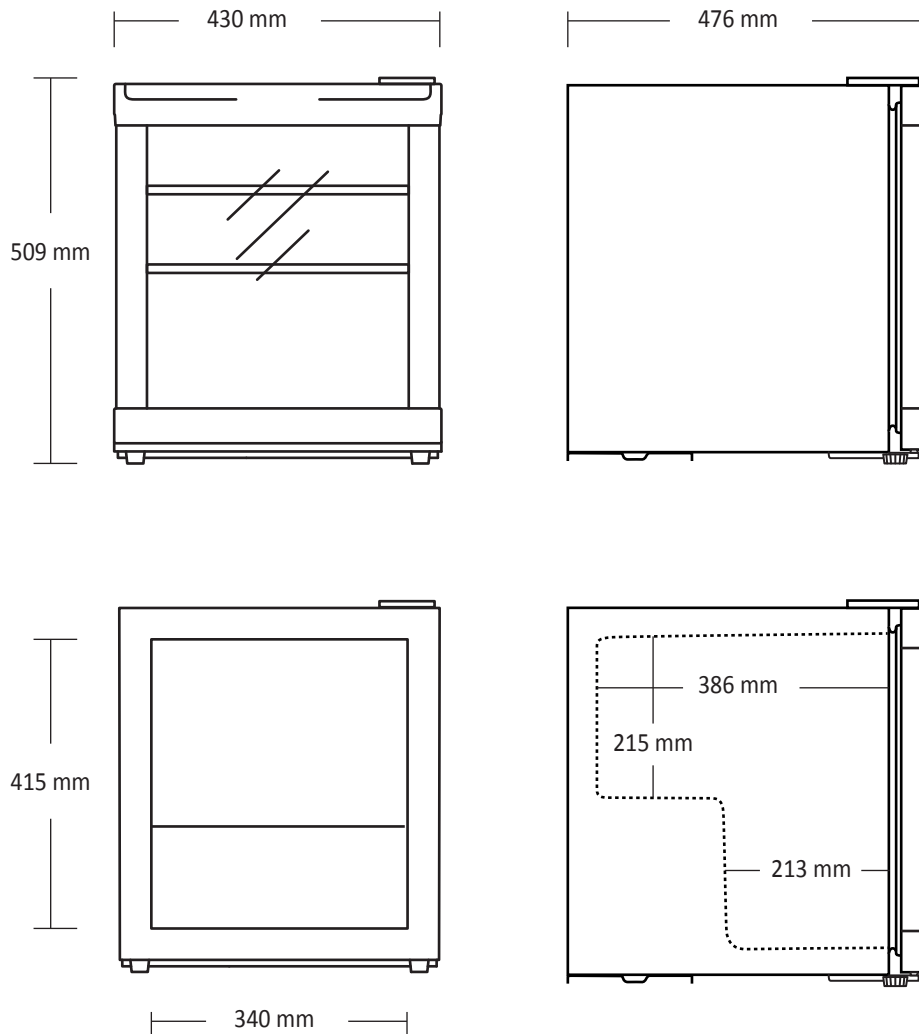

Product dimensions

CoolCube / Becks / Rolling Stones

scandomestic

Thrigesvej 2 . DK-8600 Silkeborg . T: +45 7242 5571 . F: +45 8622 5571 . Denmark
www.scandomestic.dk